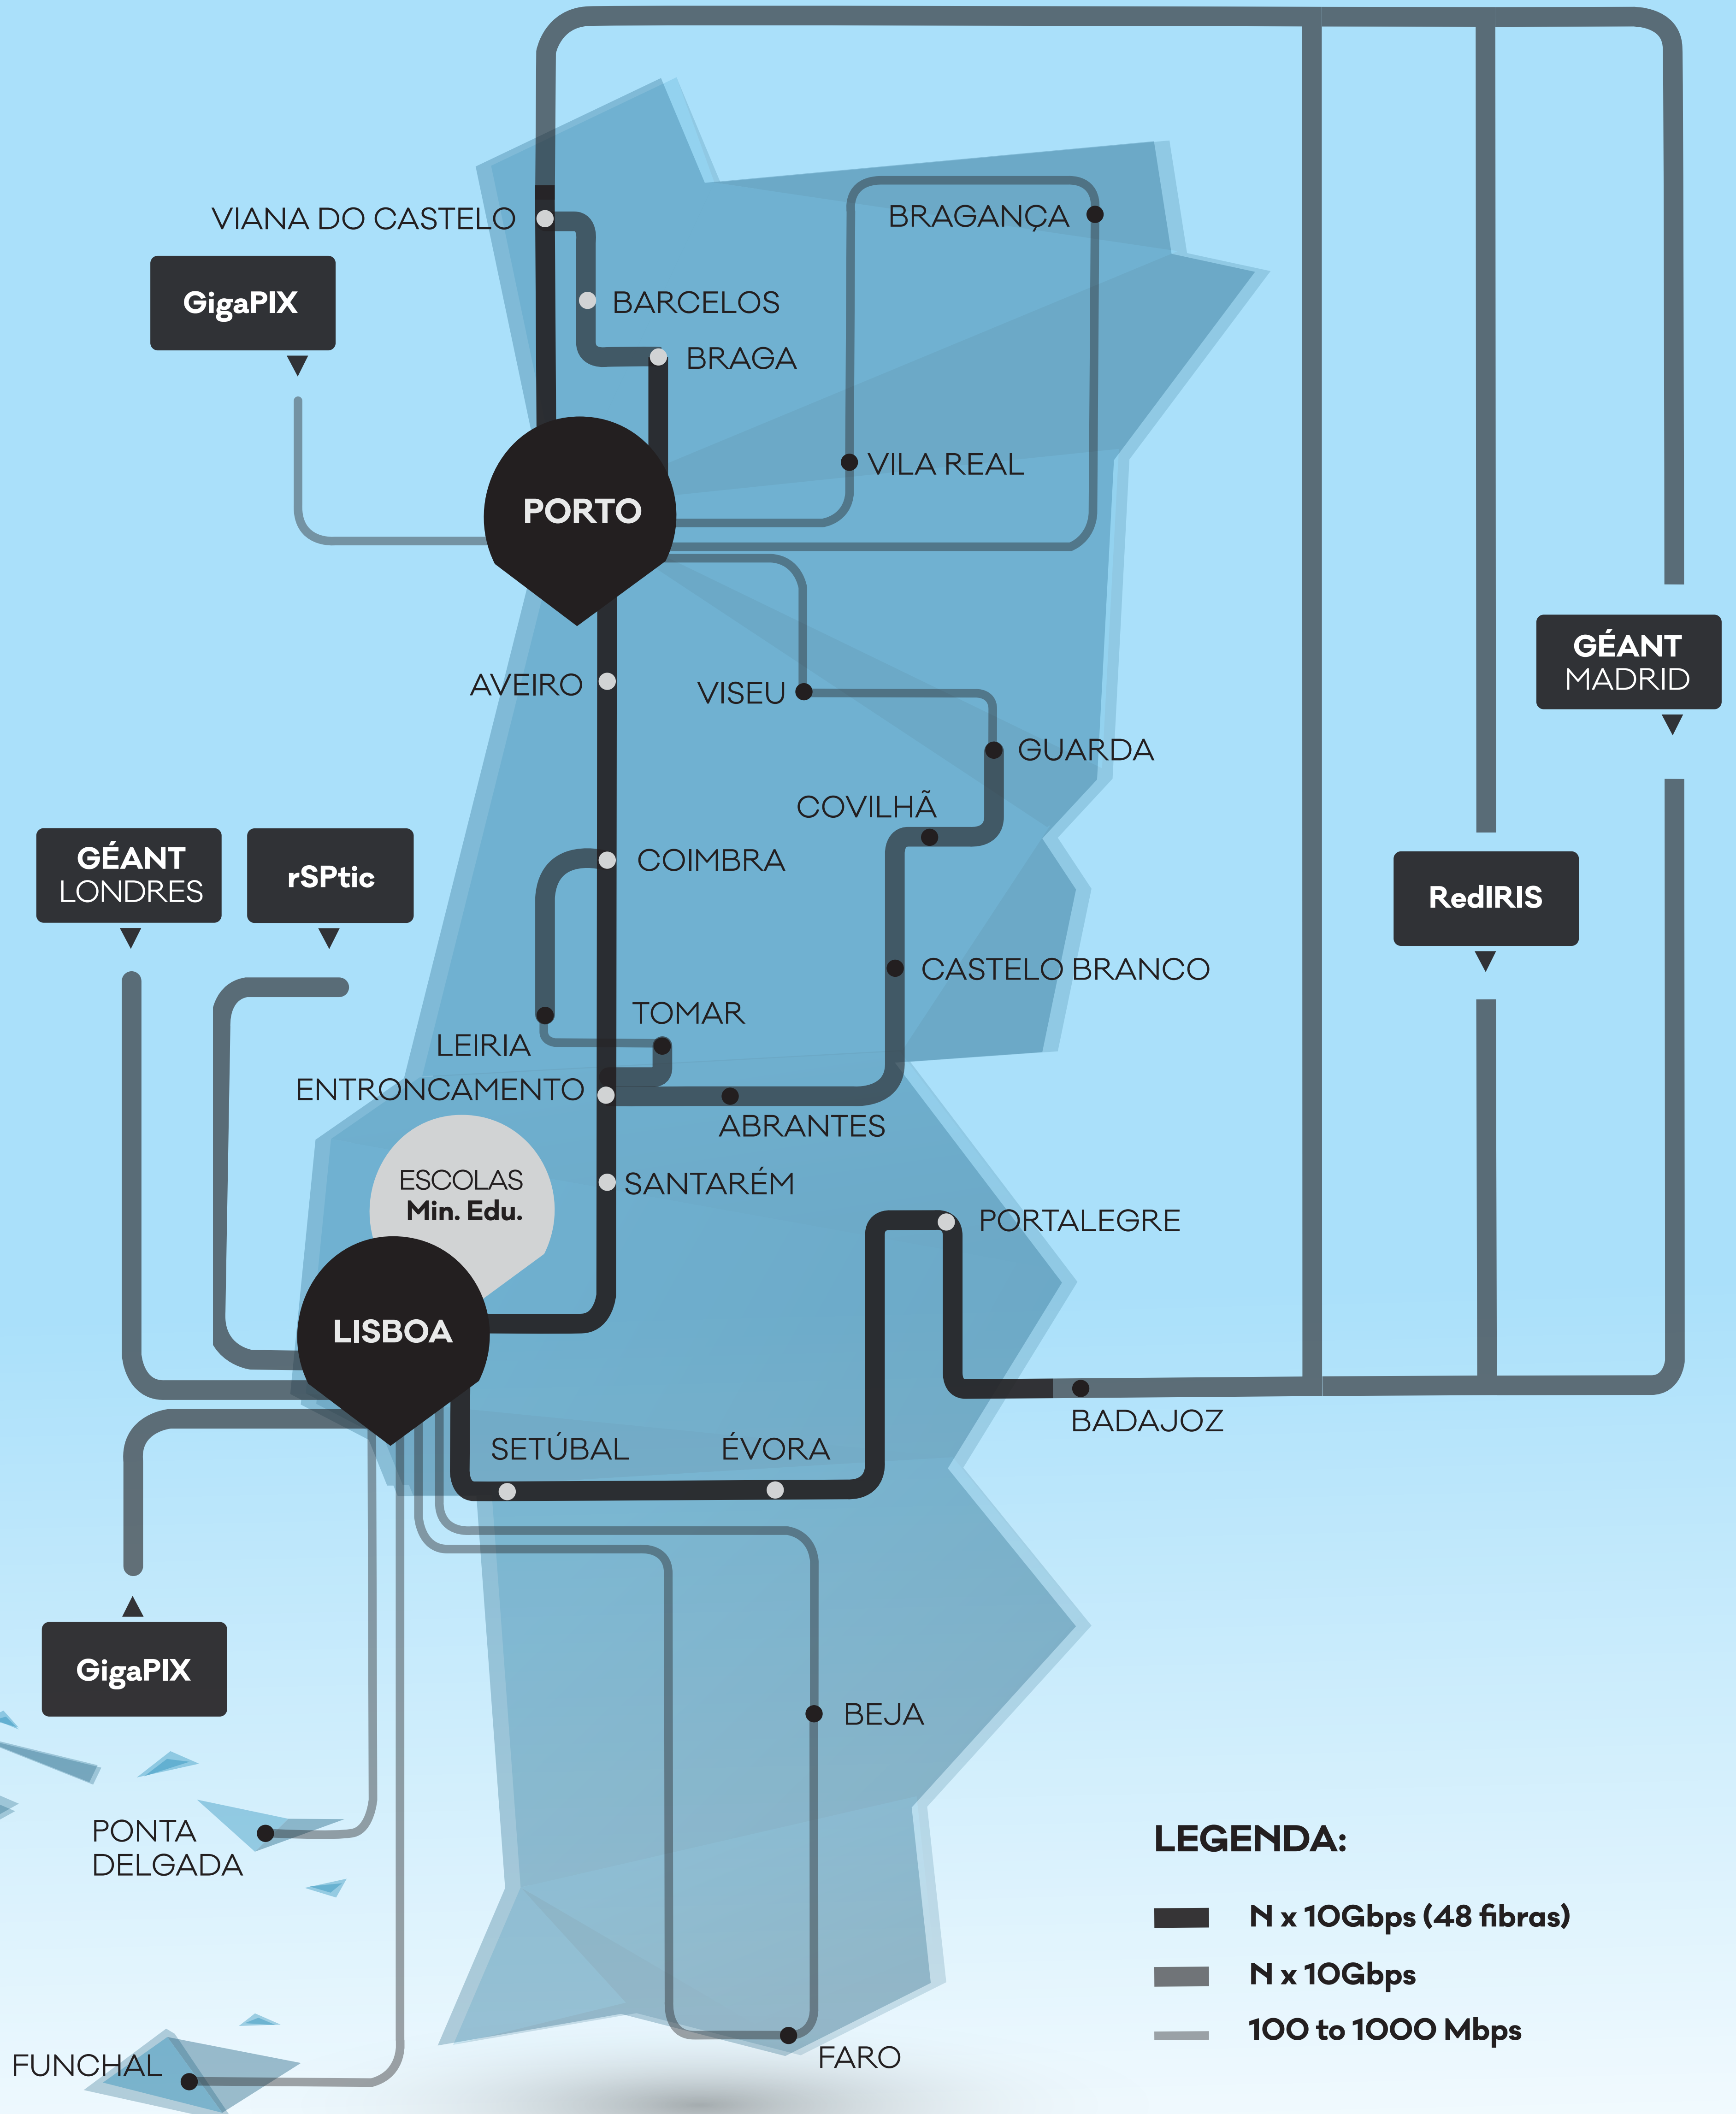

RCTS

REDE CIÊNCIA, TECNOLOGIA E SOCIEDADE

LEGENDA:

- N x 10Gbps (48 fibras)**
- N x 10Gbps**
- 100 to 1000 Mbps**