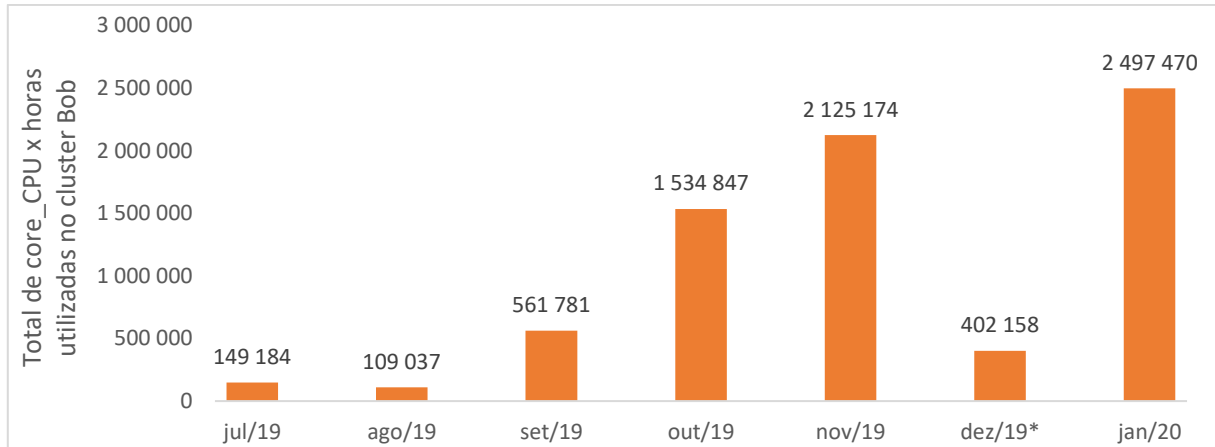

Relatório de utilização do cluster HPC “Bob” <junho-2019 a janeiro-2020>

Evolução mensal de utilização (core_CPU x hora):

*Em dezembro de 2019 foi realizada atualização do sistema de ficheiros LUSTRE

Evolução do número de utilizadores distintos:

Evolução da potência elétrica dissipada pelo cluster: