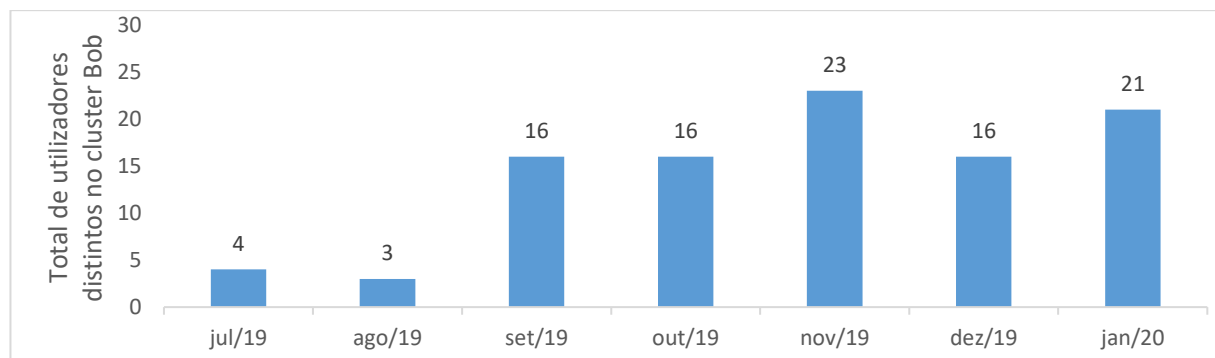

Relatório de utilização do cluster HPC “Bob” <junho-2019 a janeiro-2020>

Evolução mensal de utilização (core_CPU x hora):

*Em dezembro de 2019 foi realizada atualização do sistema de ficheiros LUSTRE

Evolução do número de utilizadores distintos:

Evolução da potência elétrica dissipada pelo cluster: